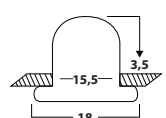

12W LED 930lm
warmweiß 3.000K