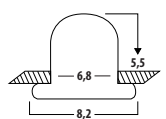

1. M1 06 Art.Nr.
   1274376 weiß € 14,40
   1274333 chrom € 20,30
   1274341 chrom-matt € 26,20
   1274368 gold € 21,20