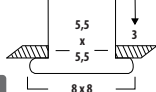

50 lm
2.700 K warmweiß,
1 x 1,4 W, 100°

LED

N115 Art.Nr.

4118073 chrom-matt € 24,-
für Gerätedosen mit 60mm Durchmesser geeignet