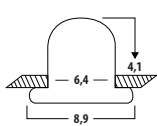

1,8W LED 800lm
Abstrahlwinkel 38°

LED

M1 12

Art.Nr. **5022673** 3.000K, Farbe weiß € 39,80
Art.Nr. **5022665** 4.000K, Farbe weiß € 39,80
Betriebsgerät M1 09 separat bestellen, Glas klar

LED