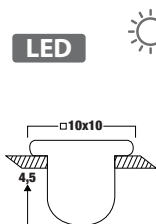

SOLAR-BODENEINBAULEUCHTEN

LED