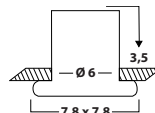

LED

1,7W LED
50lm
warmweiß 2700K