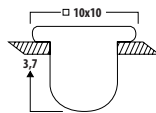

0,7W LED 12lm
warmweiß 3000K

N1 10 Art.Nr.

5013836 edelstahl € 60,60

IP67, inkl. Akku, B.10cm Tiefe

10cm Einbautiefe: 3,7cm Einbautiefe: 10x10cm, inkl. LM