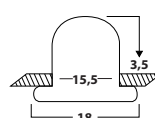

12W LED 930lm
warmweiß 3.000K