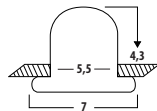

1. M1 01 Art.Nr.
   1979280 weiß € 13,10
   1979302 chrom € 16,20
   1979310 chrom-matt € 19,20
   1979299 nickel-gebürstet € 22,-
   1979272 gold € 21,40