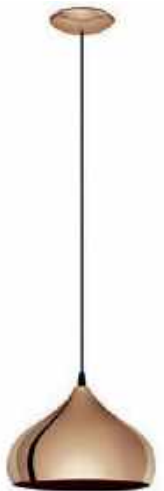

D1 07
€ 79,90