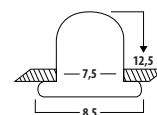

Dieses Symbol gibt den Deckenausschnitt, den Leuchten-Durchmesser und das Höhenmaß innerhalb der Decke an.

Achtung:

Das Höhenmaß entspricht nicht der Einbautiefe, da je nach Deckenart und Konstruktion ein zusätzlicher Luftfreiraum für Wärmezirkulation erforderlich sein kann.