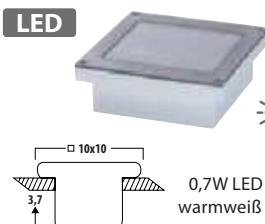

LED

0,7W LED 12lm
warmweiß 3000K

N1 10 Art.Nr.

5013836 edelstahl € 60,60

IP67, inkl. Akku, B.10cm Tiefe

10cm Einbautiefe: 3,7cm Einbautiefe: 10x10cm, inkl. LM