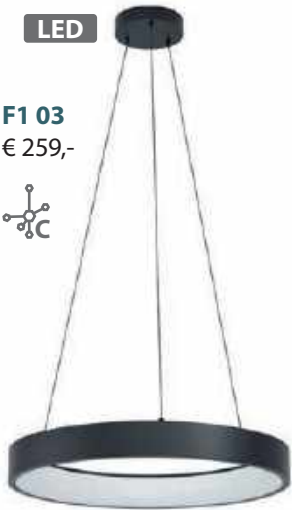

F1 04
€ 279,-

- CONNECT -

Gestalten Sie ihr persönliches Licht aus warmen und kalten Weißtönen sowie 16 Millionen Farben, regeln sie Helligkeit stufenlos und schaffen so die perfekte Atmosphäre zum Arbeiten, Fernsehen oder Kuscheln. Dabei können sie einzelne Leuchtmittel ansprechen oder Gruppen zusammenfassen. Voreingestellte Szenen unterstützen beim raschen Finden des Wohlfühl-Lichts. Die Lieblings-einstellungen kann man speichern und jederzeit abrufen.

Weiter Infos auf www.lichttrends.at