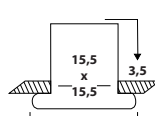

EINBAULEUCHTEN CONNECT

- CONNECT -

Gestalten Sie ihr persönliches Licht aus warmen und kalten Weißtönen sowie 16 Millionen Farben, regeln sie Helligkeit stufenlos und schaffen so die perfekte Atmosphäre zum Arbeiten, Fernsehen oder Kuscheln. Dabei können sie einzelne Leuchtmittel ansprechen oder Gruppen zusammenfassen. Voreingestellte Szenen unterstützen beim raschen Finden des Wohlfühl-Lichts. Die Lieblingseinstellungen kann man speichern und jederzeit abrufen. Weiter Infos auf www.lichttrends.at

2700K-6500K tune-able white + RGB

LED

M1 10

Art.Nr. **4189795** Ø 12cm DA.10,8cm 5,4W 700lm € 39,90
Art.Nr. **4189817** Ø 17cm DA.15,5cm 10,5W 1.200lm € 49,90
Art.Nr. **4189833** Ø 22,5cm DA.20,7cm 15,6W 1.900lm € 54,90
Steuerung über APP + Fernbedienung, Bluetooth, Einbautiefe 3cm, weiß, Kunststoff weiß, inkl. LM

2700K-6500K tune-able white + RGB

LED

M1 11

Art.Nr. **4189809** 17cm DA.15,5cm 10,5W 1.200lm € 54,90
Art.Nr. **4189825** Ø 22,5cm DA.20,7cm 15,6W 1.900lm € 64,90
Steuerung über APP + Fernbedienung, Bluetooth, Einbautiefe 3cm, nickel-matt, Kunststoff weiß, inkl. LM

EINBAULEUCHTEN

1,8W LED 800lm
Abstrahlwinkel 38°

LED

M1 12

Art.Nr. **5022673** 3.000K, Farbe weiß € 39,80
Art.Nr. **5022665** 4.000K, Farbe weiß € 39,80
Betriebsgerät M1 09 separat bestellen, Glas klar

LED

8W LED 520lm
warmweiß 3.000K

M1 13 Art.Nr.

4434773
dimmbar, IP44, weiß matt, inkl. LM

€ 36,30

LED

8W LED 520lm
warmweiß 3.000K

M1 14 Art.Nr.

4434803
dimmbar, IP44, nickel matt, inkl. LM

€ 36,30

LED

8W LED 520lm
warmweiß 3.000K

M1 15 Art.Nr.

4434838
dimmbar, IP44, weiß matt, inkl. LM

€ 36,30

LED

8W LED 520lm
warmweiß 3.000K

M1 16 Art.Nr.

4434854
dimmbar, IP44, nickel matt, inkl. LM

€ 36,30

LED

1x3W LED 200lm
warmweiß 3.000K
Abstrahlwinkel 90°

M1 17 Art.Nr.