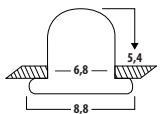

1. M1 04 Art.Nr.
   1276301 weiß € 18,10
   1276336 chrom € 21,40
   1276328 chrom-matt € 26,60
   2561514 schwarz-chrom € 23,40
   1795317 nickel-gebürstet € 26,60
   1276344 gold € 22,70