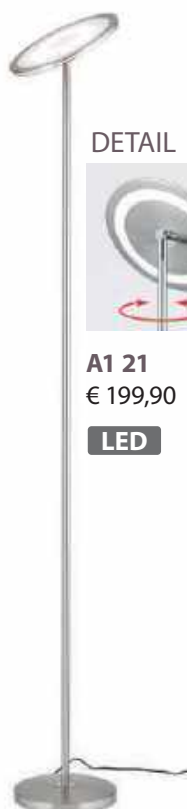

LED

A1 22
€ 169,-

LED

A1 15

Art.-Nr. 5452015

stufenlos dimmbar, Lichtfarbe in 3 Stufen einstellbar, L.88cm B.9cm H.verstellbar 80 - 150cm, nickel-matt, Glas teilsatiniert, Rand klar, 4x5W LED 1600lm 2700K/4600K/6500K, inkl. LM