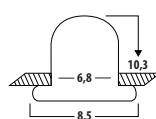

1. M1 05 Art.Nr.
   2117614 weiß € 22,70
   2117592 chrom € 24,-
   2117606 nickel-gebürstet € 30,-