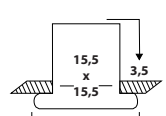

M1 22 Art.Nr.

4434846
dimmbar, IP44, nickel matt, inkl. LM

€ 48,40