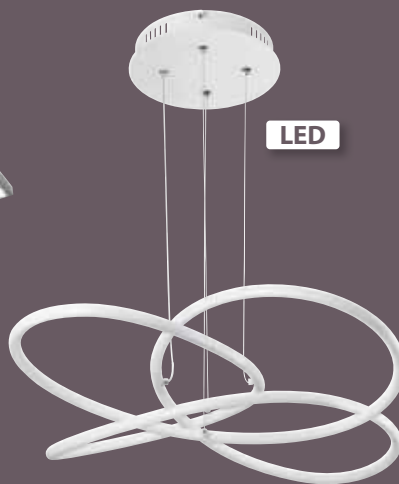

A1 12
€ 289,-

LED

LED

A1 11
€ 109,-

LED

LED

A1 13
€ 189,99

A1 14
€ 189,99

DETAIL

A1 15
€ 159,-

LED

A1 16
€ 239,-

LED

A1 17
€ 219,-

LED

A1 18
€ 169,-

LED

LED

A1 19
€ 219,-

A1 20
€ 225,-

LED

DETAIL

DETAIL

A1 21
€ 199,90

LED

A1 22
€ 169,-

LED

A1 15

Art.-Nr. 5452015

stufenlos dimmbar, Lichtfarbe in 3 Stufen einstellbar, L.88cm B.9cm H.verstellbar 80 - 150cm, nickel-matt, Glas teilsatiniert, Rand klar, 4x5W LED 1600lm 2700K/4600K/6500K, inkl. LM

A1 16

Art.-Nr. 4439155

Steuerung über APP + Fernbedienung, Bluetooth, L.105cm B.10cm Abh.120cm, nickel-matt, Kunststoff weiß, 2x17W LED 4600lm 2700K-6500K tuneable white + RGB, inkl. LM

A1 17

Art.-Nr. 4439112

Steuerung über APP + Fernbedienung, Bluetooth, L.105,5cm B.12cm H.6,5cm, nickel-matt, Kunststoff weiß, 2x17W LED 4600lm 2700K-6500K tuneable white + RGB, inkl. LM

A1 18

Art.-Nr. 5452031

verstellbar, stufenlos dimmbar, Lichtfarbe in 3 Stufen einstellbar, B.8cm H.8cm Ausl.12cm, nickel-matt, Acrylglas teilsatiniert, Rand klar, 8,5W LED 890lm 2700K/3350K/4000K, inkl. LM

A1 19

Art.-Nr. 5452546

dimmbar, Ø 40cm H.12cm, titan, 32W LED 1950lm warmweiß 3000K, inkl. LM

A1 20

Art.-Nr. 5468086

in 3 Stufen dimmbar, L.111cm B.6cm H.verstellbar 110 - 140cm, anthrazit, 24W LED 3500lm warmweiß 3000K, inkl. LM

A1 21

Art.-Nr. 5452503

mit Fußdimmer, H.183cm Ø 28cm, satin, 36W LED 2500lm warmweiß 3000K, inkl. LM

A1 22

Art.-Nr. 5451914

mit Sensordimmer, L.26cm B.26cm H.160cm Ausl. Wand 45cm, nickel-matt, Glas alabasterfarben, 2x5W LED 1200lm 2700K/3350K/4000K, inkl. LM

LED