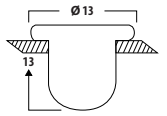

1xGU10-LED
max. 50W, 30°
schwenkbar

N112 Art.Nr.

5023602 € 237,80
IP67, bis 1000 kg, Einbauöffnung: Ø 13cm Ein-
bautiefe 13cm, edelstahl, Sicherheitsglas klar