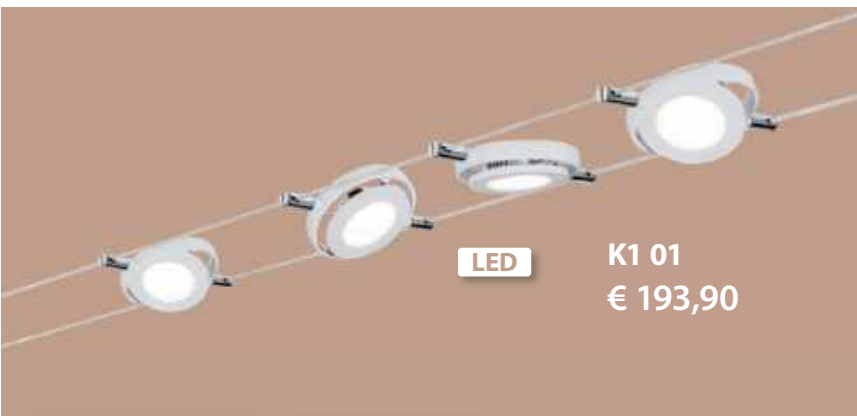

m. Steckdose

Connect

LED

LICHT MIT SYSTEM

LED

K1 01
€ 193,90

© by Paulmann

K1 02
€ 214,-