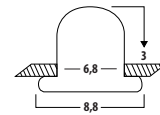

1 x LED
230 V / 8 W, 38°
warmweiß 3.000 K
700lm

N1 02 Art.Nr.

4655095 weiß € 111,60

4655087 nickel-gebürstet € 116,40

5452945 schwarz-matt € 111,60

inkl. Betriebsgerät, dimmbar mit Phasenabschnittsdimmer

2er SET