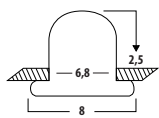

1 x 8W LED
3.000 K warmweiß
700 lm

N1 01 Art.Nr.

4655125 chrom € 112,80

4655176 weiß € 111,60

4655141 nickel-gebürstet € 116,40

5452961 schwarz-matt € 116,40

IP44, inkl. Betriebsgerät, Glas klar, dimmbar mit Phasenabschnittsdimmer