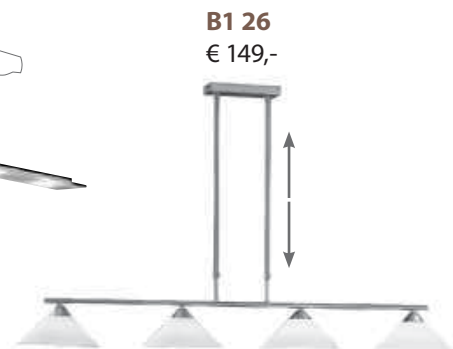

B1 18
€ 229,-

B1 20
Ø 40cm
€ 63,90

B1 21
Ø 53cm
€ 73,90

B1 22
Ø 40cm
€ 63,90

B1 23
Ø 53cm
€ 73,90

LED

B1 25
€ 279,-

DETAIL

B1 19
€ 135,-

LED

B1 24
Ø 40cm
€ 63,90

LED

B1 27
€ 149,-

B1 26
€ 149,-

B1 30
€ 119,-

B1 20
Art.-Nr. 3932974
Ø 40cm H.11cm, braun, Textil weiß, 3xE14 max. 40W

B1 24
Art.-Nr. 3932990
Ø 40cm H.11cm, grün, Textil weiß, 3xE14 max. 40W

B1 25
Art.-Nr. 4461789
höhenverstellbar, mit Dimmer, L.135cm B.9cm H.75 - 150cm, nickel matt chrom, Glas weiß matt, 7x4,5W LED 2900lm 2700K/3350K/4000K tuneable white, inkl. LM

B1 26
Art.-Nr. 3118681
L.125cm, H.55-95cm, nickel-matt, Glas opal, 4xE14 max.40W, Teleskop höhenverstellbar

B1 27
Art.-Nr. 3932303
L.102cm B.11cm H. 120cm, chrom, Kunststoff weiß, 44W LED 2.650lm warmweiß 3.000K, inkl. LM