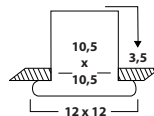

EINBAULEUCHTEN CONNECT

- CONNECT -

Gestalten Sie ihr persönliches Licht aus warmen und kalten Weißtönen sowie 16 Millionen Farben, regeln sie Helligkeit stufenlos und schaffen so die perfekte Atmosphäre zum Arbeiten, Fernsehen oder Kuscheln. Dabei können sie einzelne Leuchtmittel ansprechen oder Gruppen zusammenfassen. Voreingestellte Szenen unterstützen beim raschen Finden des Wohlfühl-Lichts. Die Lieblingseinstellungen kann man speichern und jederzeit abrufen. Weiter Infos auf www.lichttrends.at

2700K-6500K tune-able white + RGB

LED

M1 10

Art.Nr. **4189795** Ø 12cm DA.10,8cm 5,4W 700lm € 39,90
Art.Nr. **4189817** Ø 17cm DA.15,5cm 10,5W 1.200lm € 49,90
Art.Nr. **4189833** Ø 22,5cm DA.20,7cm 15,6W 1.900lm € 54,90
Steuerung über APP + Fernbedienung, Bluetooth, Einbautiefe 3cm, weiß, Kunststoff weiß, inkl. LM

2700K-6500K tune-able white + RGB

LED

M1 11

Art.Nr. **4189809** 17cm DA.15,5cm 10,5W 1.200lm € 54,90
Art.Nr. **4189825** Ø 22,5cm DA.20,7cm 15,6W 1.900lm € 64,90
Steuerung über APP + Fernbedienung, Bluetooth, Einbautiefe 3cm, nickel-matt, Kunststoff weiß, inkl. LM

EINBAULEUCHTEN

1,8W LED 800lm
Abstrahlwinkel 38°

LED

M1 12

Art.Nr. **5022673** 3.000K, Farbe weiß € 39,80
Art.Nr. **5022665** 4.000K, Farbe weiß € 39,80
Betriebsgerät M1 09 separat bestellen, Glas klar

LED

8W LED 520lm
warmweiß 3.000K

M1 13 Art.Nr.

4434773
dimmbar, IP44, weiß matt, inkl. LM

€ 36,30

LED

8W LED 520lm
warmweiß 3.000K

M1 14 Art.Nr.

4434803
dimmbar, IP44, nickel matt, inkl. LM

€ 36,30

LED

8W LED 520lm
warmweiß 3.000K

M1 15 Art.Nr.

4434838
dimmbar, IP44, weiß matt, inkl. LM

€ 36,30

LED

8W LED 520lm
warmweiß 3.000K

M1 16 Art.Nr.

4434854
dimmbar, IP44, nickel matt, inkl. LM

€ 36,30

LED

1x3W LED 200lm
warmweiß 3.000K
Abstrahlwinkel 90°

M1 17 Art.Nr.