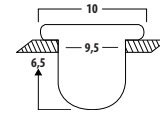

BODENEINBAULEUCHTEN

1x3,5W
GU10-LED, 38°
warmweiß 3000 K

N11 Art.Nr.

4319486 H.12,4cm Ø 10,8cm
EBT.10cm, rund € 48,-

4319478 H.12,4cm B.10,8cm L.10,8cm
EBT.10cm, quadratisch € 54,-
inkl. EBgehäuse, max.500kg, IP67, edelstahl,
Sicherheitsglas matt, inkl. LM

N112

© by Paulmann

1xGU10-LED
max. 50W, 30°
schwenkbar

N112 Art.Nr.

5023602 € 237,80
IP67, bis 1000 kg, Einbauöffnung: Ø 13cm Ein-
bautiefe 13cm, edelstahl, Sicherheitsglas klar

2,7W LED
180lm
warmweiß 3000 K

N113 Art.Nr.

3580881 € 39,90
IP67, bis 500 kg, edelstahl, Glas
satiniert, inkl. LM

LED

N113

© by Eglo

2,7W LED
180lm
warmweiß 3000 K

N114 Art.Nr.

3580903 € 39,90
IP67, bis 500 kg, edelstahl, Glas
satiniert, inkl. LM

LED

...INNEN & AUSSEN

WANDEINBAULEUCHTEN

50 lm
2.700 K warmweiß,
1 x 1,4 W, 100°

LED

N115 Art.Nr.

4118073 chrom-matt € 24,-
für Gerätedosen mit 60mm Durchmesser geeignet

1 x LED
230 V/2,5 W 320lm
4.000 K neutralweiß

LED

N116 Art.Nr.

3817172 silber € 25,90
asymmetrisch, Schutzart IP 65, inkl. Konverter

1 x LED
230 V/3,7 W 400lm
4.000 K neutralweiß

LED

N117 Art.Nr.

3817180 silber € 54,90
asymmetrisch, Schutzart IP 65, inkl. Konverter

N119

© by Paulmann

LED

1,7W LED
50lm
warmweiß 2700K

N118 Art.Nr.

4434706 ohne BWM € 30,-
4434714 mit BWM € 36,30
IP20, weiß, inkl. LM

LED

2,5W LED
30lm
warmweiß 2700K

N119 Art.Nr.

4390946 € 36,-
weiß matt, inkl. LM

N118

© by Paulmann