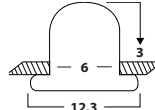

N119 Art.Nr.

4390946 € 36,-
weiß matt, inkl. LM

N118

© by Paulmann

ALLES FÜR DEN GARTEN

01 12

© by Albert

01 01
€ 91,-