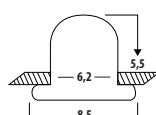

*1 x GX 5,3
12 V/35 W

1. M1 07 Art.Nr.
   2115794 edelstahl € 35,40
   Glas opal-matt, Schutzart IP 65