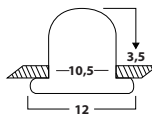

EINBAULEUCHTEN CONNECT

- CONNECT -

Gestalten Sie ihr persönliches Licht aus warmen und kalten Weißtönen sowie 16 Millionen Farben, regeln sie Helligkeit stufenlos und schaffen so die perfekte Atmosphäre zum Arbeiten, Fernsehen oder Kuscheln. Dabei können sie einzelne Leuchtmittel ansprechen oder Gruppen zusammenfassen. Voreingestellte Szenen unterstützen beim raschen Finden des Wohlfühl-Lichts. Die Lieblingseinstellungen kann man speichern und jederzeit abrufen. Weiter Infos auf www.lichttrends.at

2700K-6500K tune-able white + RGB

LED

M1 10

Art.Nr. **4189795** Ø 12cm DA.10,8cm 5,4W 700lm € 39,90
Art.Nr. **4189817** Ø 17cm DA.15,5cm 10,5W 1.200lm € 49,90
Art.Nr. **4189833** Ø 22,5cm DA.20,7cm 15,6W 1.900lm € 54,90
Steuerung über APP + Fernbedienung, Bluetooth, Einbautiefe 3cm, weiß, Kunststoff weiß, inkl. LM

2700K-6500K tune-able white + RGB

LED

M1 11

Art.Nr. **4189809** 17cm DA.15,5cm 10,5W 1.200lm € 54,90
Art.Nr. **4189825** Ø 22,5cm DA.20,7cm 15,6W 1.900lm € 64,90
Steuerung über APP + Fernbedienung, Bluetooth, Einbautiefe 3cm, nickel-matt, Kunststoff weiß, inkl. LM

EINBAULEUCHTEN

1,8W LED 800lm
Abstrahlwinkel 38°

LED

M1 12

Art.Nr. **5022673** 3.000K, Farbe weiß € 39,80
Art.Nr. **5022665** 4.000K, Farbe weiß € 39,80
Betriebsgerät M1 09 separat bestellen, Glas klar

LED

8W LED 520lm
warmweiß 3.000K

M1 13 Art.Nr.

4434773
dimmbar, IP44, weiß matt, inkl. LM

€ 36,30

LED

8W LED 520lm
warmweiß 3.000K

M1 14 Art.Nr.

4434803
dimmbar, IP44, nickel matt, inkl. LM

€ 36,30

LED

8W LED 520lm
warmweiß 3.000K

M1 15 Art.Nr.

4434838
dimmbar, IP44, weiß matt, inkl. LM

€ 36,30

LED

8W LED 520lm
warmweiß 3.000K

M1 16 Art.Nr.

4434854
dimmbar, IP44, nickel matt, inkl. LM

€ 36,30

LED

1x3W LED 200lm
warmweiß 3.000K
Abstrahlwinkel 90°

M1 17 Art.Nr.