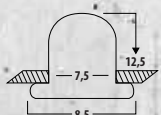

4434846
dimmbar, IP44, nickel matt, inkl. LM

€ 48,40

Dieses Symbol gibt den Deckenausschnitt, den Leuchten-Durchmesser und das Höhenmaß innerhalb der Decke an.

Achtung: Das Höhenmaß entspricht nicht der Einbautiefe, da je nach Deckenart und Konstruktion ein zusätzlicher Luftfreiraum für Wärmezirkulation erforderlich sein kann.