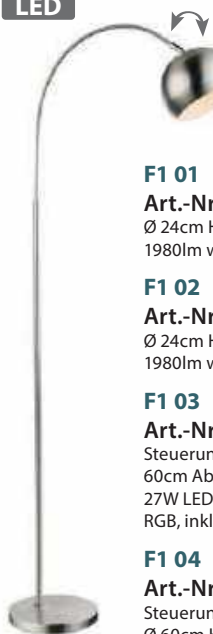

F1 14

Art.-Nr. 4461622

Ø 37cm H.8cm, weiß, Kunststoff opal mit Chromring, 1x24W LED 1800lm warmweiß 3000K, inkl. LM

F1 15

Art.-Nr. 3374300

B.30cm H.15cm T.8cm, satin, Glas matt, 1xE27 max.60W

LED

F1 11
€ 99,99