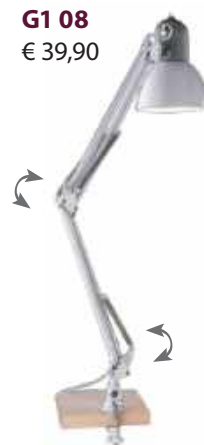

VIelfÄLTIGE LEUCHTEN

LED

DETAIL

LED

DETAIL

G1 01
Art.-Nr. 5452244
dimmbar, B.26cm H.45,5cm, weiß, Kunststoff weiß satiniert, 4W LED 202lm warmweiß 3000K, inkl. LM

G1 02
Art.-Nr. 3626202
mit Touchdimmer, H.67cm, weiß matt, 1x4,5W LED 400lm warmweiß 3.000K, inkl. LM

G1 03
Art.-Nr. 5452856
mit Schalter, Ø 14cm L.34cm, weiß, 4,5W LED 500lm warmweiß 3000K, inkl. LM

G1 04
Art.-Nr. 413925
mit Schalter, H.30cm, weiß, 1xE27 40W

G1 05
Art.-Nr. 413941
mit Schalter, H.30cm, blau, 1xE27 40W

G1 06
Art.-Nr. 1308750
mit Schalter, H.30cm, rot, 1xE27 40W

G1 07
Art.-Nr. 3118614
H.33cm, nickel-matt, 1xE27 max.60W, mit Schalter

G1 08
Art.-Nr. 3933024
mit Klemmfuß, H.80cm SchirmØ 14cm, weiß, 1xE27 max. 60W

G1 09
Art.-Nr. 3118665
L.14cm, nickel-matt, 1xE27 R63 max. 60W, mit Zuleitung 1,9m, flexibler Schlauch, mit Metallklemme

G1 10
Art.-Nr. 5452414
mit Schalter, Ø 14cm L.34cm, schwarz, 4,5W LED 500lm warmweiß 3000K, inkl. LM

G1 11
Art.-Nr. 4460901
L.22,5cm B.14,5cm H.33cm, chrom, grau, sandgestrahlt matt, 1xE27 max.40W

G1 12
Art.-Nr. 4460898
L.22,5cm B.14,5cm H.33cm, chrom, weiß, sandgestrahlt matt, 1xE27 max.40W

G1 13
Art.-Nr. 5018528
mit Kabelschalter, Ø 20cm H.31cm Sockel Ø 10,5cm, braun, Kunststoff weiß, 1xE27 max. 60W

G1 14
Art.-Nr. 5023165
verstellbar, mit Sensor, L.15cm B.15cm/ H.60cm Ø 15cm, nickel-matt, Acrylglas satiniert, 5W LED 470lm warmweiß 3000K, inkl. LM

G1 15
Art.-Nr. 5452090
6 Stufen dimmbar, USB, L.20cm B.16cm H.79cm, eisfarben, grau, 8W LED 820lm warmweiß 3000K, inkl. LM

G1 16
Art.-Nr. 5452236
dimmbar, mit USB, L.33,5cm B.15cm H.60,5cm, weiß, Acryl, 3W LED 120lm 3000K/4000K/6000K, inkl. LM

G1 17
Art.-Nr. 3118258
mit Wippschalter und Steckertrafo, Ø 12,5cm, H.32cm, schwarz, chrom, 1x3W LED 220lm warmweiß 3.000K, inkl. LM