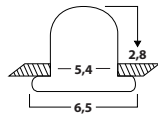

2x2,5W LED 2x180lm
warmweiß 3000K
Abstrahlwinkel 85°

N1 03 Art.Nr.

4391128 chrom, Kunststoff matt, inkl. LM € 38,70

4391136 weiß matt, Kunststoff matt, inkl. LM € 36,30

inkl. Betriebsgerät und Steckverbinder