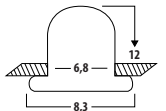

1. M1 02 Art.Nr.
   2890933 weiß € 19,20
   2890925 stahl-gebürstet € 19,20
   mit Easy-Click-System, Schutzart IP23, kein Sprengring