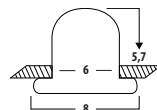

30°

*1 x ES50
GU10
230 V/50 W

- M1 02 Art.Nr.
2890933 weiß € 19,20
2890925 stahl-gebürstet € 19,20
 mit Easy-Click-System, Schutzart IP23, kein Sprengring

*1 x GX 5,3
12 V/50 W

- M1 03 Art.Nr.
1276352 weiß € 7,40
1276360 chrom € 8,80
1795325 chrom-matt € 12,70
1276387 nickel-gebürstet € 12,70
1276379 gold € 12,-