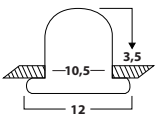

EINBAULEUCHTEN CONNECT

- CONNECT -

Gestalten Sie ihr persönliches Licht aus warmen und kalten Weißtönen sowie 16 Millionen Farben, regeln sie Helligkeit stufenlos und schaffen so die perfekte Atmosphäre zum Arbeiten, Fernsehen oder Kuscheln. Dabei können sie einzelne Leuchtmittel ansprechen oder Gruppen zusammenfassen. Voreingestellte Szenen unterstützen beim raschen Finden des Wohlfühl-Lichts. Die Lieblingseinstellungen kann man speichern und jederzeit abrufen. Weiter Infos auf www.lichttrends.at

2700K-6500K tune-able white + RGB

LED

M1 10

Art.Nr. **4189795** Ø 12cm DA.10,8cm 5,4W 700lm € 39,90
Art.Nr. **4189817** Ø 17cm DA.15,5cm 10,5W 1.200lm € 49,90
Art.Nr. **4189833** Ø 22,5cm DA.20,7cm 15,6W 1.900lm € 54,90
Steuerung über APP + Fernbedienung, Bluetooth, Einbautiefe 3cm, weiß, Kunststoff weiß, inkl. LM

2700K-6500K tune-able white + RGB

LED

M1 11

Art.Nr. **4189809** 17cm DA.15,5cm 10,5W 1.200lm € 54,90
Art.Nr. **4189825** Ø 22,5cm DA.20,7cm 15,6W 1.900lm € 64,90
Steuerung über APP + Fernbedienung, Bluetooth, Einbautiefe 3cm, nickel-matt, Kunststoff weiß, inkl. LM

EINBAULEUCHTEN

1,8W LED 800lm
Abstrahlwinkel 38°

LED

M1 12

Art.Nr. **5022673** 3.000K, Farbe weiß € 39,80
Art.Nr. **5022665** 4.000K, Farbe weiß € 39,80
Betriebsgerät M1 09 separat bestellen, Glas klar

LED

8W LED 520lm
warmweiß 3.000K

M1 13 Art.Nr.

4434773
dimmbar, IP44, weiß matt, inkl. LM

€ 36,30

LED

8W LED 520lm
warmweiß 3.000K

M1 14 Art.Nr.

4434803
dimmbar, IP44, nickel matt, inkl. LM

€ 36,30

LED

8W LED 520lm
warmweiß 3.000K

M1 15 Art.Nr.

4434838
dimmbar, IP44, weiß matt, inkl. LM

€ 36,30

LED

8W LED 520lm
warmweiß 3.000K

M1 16 Art.Nr.

4434854
dimmbar, IP44, nickel matt, inkl. LM

€ 36,30

LED

1x3W LED 200lm
warmweiß 3.000K
Abstrahlwinkel 90°

M1 17 Art.Nr.