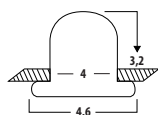

1x3W LED 220lm
warmweiß 3.000K
Abstrahlwinkel 22°