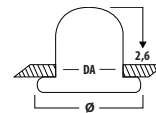

3.000 K warmweiß

N1 06 Art.Nr.

5452902 Außen Ø 8,6cm Deckenausschnitt 7,5cm, 2,7W LED 300lm € 9,90

5452910 Außen Ø 11,7cm Deckenausschnitt 10,5cm, 5,5W LED 650lm € 13,90

5452929 Außen Ø 16,6cm Deckenausschnitt 15,5cm, 10,5W LED 1200lm € 18,90

5452937 Außen Ø 21,6cm Deckenausschnitt 20,5cm, 16,5W LED 1800lm € 25,90

mit Betriebsgerät, Einbautiefe 2,6cm, weiß, Kunststoff weiß, warmweiß 3000K, inkl. LM