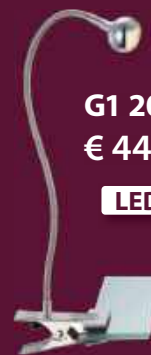

G1 18
Art.-Nr. 3624684
mit Schalter, H.30cm, nickel-matt, chrom, Acryl satiniert, 1x3W LED 194lm warmweiß 3.000K, inkl. LM

LED
G1 16
 € 69,99

G1 18
 € 34,99

LED

LED

G1 17
 € 41,90

LED

G1 19
 € 41,90