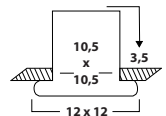

EINBAULEUCHTEN CONNECT

- CONNECT -

Gestalten Sie ihr persönliches Licht aus warmen und kalten Weißtönen sowie 16 Millionen Farben, regeln sie Helligkeit stufenlos und schaffen so die perfekte Atmosphäre zum Arbeiten, Fernsehen oder Kuscheln. Dabei können sie einzelne Leuchtmittel ansprechen oder Gruppen zusammenfassen. Voreingestellte Szenen unterstützen beim raschen Finden des Wohlfühl-Lichts. Die Lieblingseinstellungen kann man speichern und jederzeit abrufen. Weiter Infos auf www.lichttrends.at

2700K-6500K tune-able white + RGB

LED

M1 10

Art.Nr. **4189795** Ø 12cm DA.10,8cm 5,4W 700lm € 39,90
Art.Nr. **4189817** Ø 17cm DA.15,5cm 10,5W 1.200lm € 49,90
Art.Nr. **4189833** Ø 22,5cm DA.20,7cm 15,6W 1.900lm € 54,90
Steuerung über APP + Fernbedienung, Bluetooth, Einbautiefe 3cm, weiß, Kunststoff weiß, inkl. LM

2700K-6500K tune-able white + RGB

LED

M1 11

Art.Nr. **4189809** 17cm DA.15,5cm 10,5W 1.200lm € 54,90
Art.Nr. **4189825** Ø 22,5cm DA.20,7cm 15,6W 1.900lm € 64,90
Steuerung über APP + Fernbedienung, Bluetooth, Einbautiefe 3cm, nickel-matt, Kunststoff weiß, inkl. LM

EINBAULEUCHTEN

1,8W LED 800lm
Abstrahlwinkel 38°

LED

M1 12

Art.Nr. **5022673** 3.000K, Farbe weiß € 39,80
Art.Nr. **5022665** 4.000K, Farbe weiß € 39,80
Betriebsgerät M1 09 separat bestellen, Glas klar

LED

8W LED 520lm
warmweiß 3.000K

M1 13 Art.Nr.

4434773
dimmbar, IP44, weiß matt, inkl. LM

€ 36,30

LED

8W LED 520lm
warmweiß 3.000K

M1 14 Art.Nr.

4434803
dimmbar, IP44, nickel matt, inkl. LM

€ 36,30

LED

8W LED 520lm
warmweiß 3.000K

M1 15 Art.Nr.

4434838
dimmbar, IP44, weiß matt, inkl. LM

€ 36,30

LED

8W LED 520lm
warmweiß 3.000K

M1 16 Art.Nr.

4434854
dimmbar, IP44, nickel matt, inkl. LM

€ 36,30

LED

1x3W LED 200lm
warmweiß 3.000K
Abstrahlwinkel 90°

M1 17 Art.Nr.