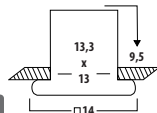

1 x LED
230 V/3,7 W 400lm
4.000 K neutralweiß

LED

N117 Art.Nr.

3817180 silber € 54,90
asymmetrisch, Schutzart IP 65, inkl. Konverter