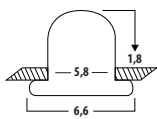

EINBAULEUCHTEN CONNECT

- CONNECT -

Gestalten Sie ihr persönliches Licht aus warmen und kalten Weißtönen sowie 16 Millionen Farben, regeln sie Helligkeit stufenlos und schaffen so die perfekte Atmosphäre zum Arbeiten, Fernsehen oder Kuscheln. Dabei können sie einzelne Leuchtmittel ansprechen oder Gruppen zusammenfassen. Voreingestellte Szenen unterstützen beim raschen Finden des Wohlfühl-Lichts. Die Lieblingseinstellungen kann man speichern und jederzeit abrufen. Weiter Infos auf www.lichttrends.at

2700K-6500K tune-able white + RGB

LED

M1 10

Art.Nr. **4189795** Ø 12cm DA.10,8cm 5,4W 700lm € 39,90
Art.Nr. **4189817** Ø 17cm DA.15,5cm 10,5W 1.200lm € 49,90
Art.Nr. **4189833** Ø 22,5cm DA.20,7cm 15,6W 1.900lm € 54,90
Steuerung über APP + Fernbedienung, Bluetooth, Einbautiefe 3cm, weiß, Kunststoff weiß, inkl. LM

2700K-6500K tune-able white + RGB

LED

M1 11

Art.Nr. **4189809** 17cm DA.15,5cm 10,5W 1.200lm € 54,90
Art.Nr. **4189825** Ø 22,5cm DA.20,7cm 15,6W 1.900lm € 64,90
Steuerung über APP + Fernbedienung, Bluetooth, Einbautiefe 3cm, nickel-matt, Kunststoff weiß, inkl. LM

EINBAULEUCHTEN

1,8W LED 800lm
Abstrahlwinkel 38°

LED

M1 12

Art.Nr. **5022673** 3.000K, Farbe weiß € 39,80
Art.Nr. **5022665** 4.000K, Farbe weiß € 39,80
Betriebsgerät M1 09 separat bestellen, Glas klar

LED

8W LED 520lm
warmweiß 3.000K

M1 13 Art.Nr.

4434773
dimmbar, IP44, weiß matt, inkl. LM

€ 36,30

LED

8W LED 520lm
warmweiß 3.000K

M1 14 Art.Nr.

4434803
dimmbar, IP44, nickel matt, inkl. LM

€ 36,30

LED

8W LED 520lm
warmweiß 3.000K

M1 15 Art.Nr.

4434838
dimmbar, IP44, weiß matt, inkl. LM

€ 36,30

LED

8W LED 520lm
warmweiß 3.000K

M1 16 Art.Nr.

4434854
dimmbar, IP44, nickel matt, inkl. LM

€ 36,30

LED

1x3W LED 200lm
warmweiß 3.000K
Abstrahlwinkel 90°

M1 17 Art.Nr.