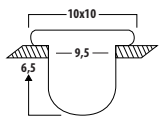

2,7W LED
180lm
warmweiß 3000 K

N113 Art.Nr.

3580881 € 39,90
IP67, bis 500 kg, edelstahl, Glas
satiniert, inkl. LM