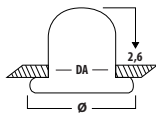

3.000 K warmweiß

N1 05 Art.Nr.

5452864 Außen Ø 8,6cm Deckenausschnitt 7,5cm, 2,7W LED 300lm € 8,90

5452872 Außen Ø 11,7cm Deckenausschnitt 10,5cm, 5,5W LED 650lm € 11,90

5452880 Außen Ø 16,6cm Deckenausschnitt 15,5cm, 10,5W LED 1200lm € 16,90

5452899 Außen Ø 21,6cm Deckenausschnitt 20,5cm, 16,5W LED 1800lm € 21,90

mit Betriebsgerät, Einbautiefe 2,6cm, weiß, Kunststoff weiß, warmweiß 3000K, inkl. LM