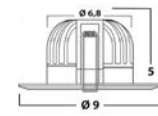

M2 18 Art.Nr.

4213475 nickel gebürstet € 28,32
4213467 chrom € 28,32
4213483 weiß € 28,32
inkl. 30 cm AMP Kabel, opische Linse mit Prismenstruktur, Betriebsgerät M2 09 separat bestellen

€ 28,32
€ 28,32
€ 28,32

LED

1x6W LED 680lm
warmweiß 3.000K
Abstrahlwinkel 38°

M2 19 Art.Nr.

5779022 nickel gebürstet € 34,20
5779049 weiß-matt € 33,-
5779065 Edelstahl € 34,20
5779081 schwarz-matt € 33,-
5779111 chrom € 34,20
IP65, ohne Betriebsgerät, 350mA, inkl. LM, Betriebsgerät M2 09 separat bestellen

€ 34,20
€ 33,-
€ 34,20
€ 33,-
€ 34,20