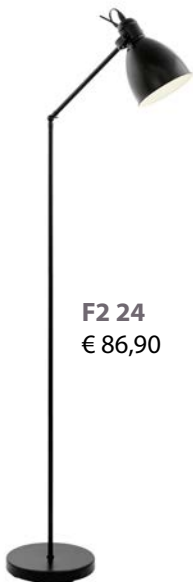

F2 21
€ 53,90

F2 20
€ 63,59

LED

F2 22
€ 162,-

F2 23
€ 99,90

F2 24
€ 86,90

F2 12
Art.-Nr. 3374300
B.30cm H.15cm T.8cm, satin, Glas matt, 1xE27 max.60W

F2 13
Art.-Nr. 3374041
H.8,5cm Ø 30cm, satin, Glas matt, 1xE27 max.60W