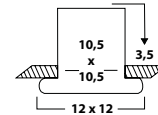

M2 12 Art.Nr.

4434773 weiß matt
4434803 nickel matt
dimmbar, IP44, inkl. LM

€ 36,89
€ 36,89

LED

8W LED 520lm
warmweiß 3.000K