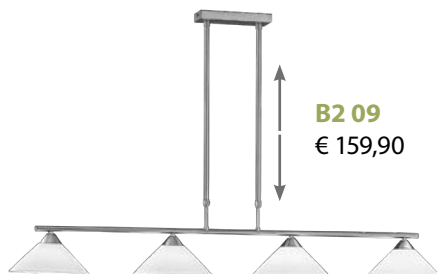

B2 06
€ 130,-

LED

B2 07
€ 294,-

B2 01
Art.-Nr. 5779456
3-Stufen dimmbar, Ø 40cm Ausl.Decke 6,5cm, silberfarben, Acrylglas weiß, 1x22W LED 2500lm warmweiß 3000K, inkl. LM

B2 02
Art.-Nr. 5779448
3-Stufen dimmbar, L.53cm B.53cm Ausl.Decke 5cm, weiß, Acrylglas weiß, 1x49W LED-HV 5100lm warmweiß 3000K, inkl. LM

B2 03
Art.-Nr. 5779340
mit Teleskop, L.96cm B.30cm H.195cm SchirmH.24cm, nickel matt, Textil anthrazit, 1xE27 40W

B2 04
Art.-Nr. 5018110
mit Kabelschalter, L.21cm B.18cm H.42cm Sockel Ø 18cm, schwarz, creme, 1xE27 max. 28W

B2 05
Art.-Nr. 5018102
Ø 17cm, schwarz, creme, 1xE27 max. 28W

B2 06
Art.-Nr. 5018099
L.78cm B.21cm Abh.110cm, schwarz, creme, 3xE27 max. 60W

B2 07
Art.-Nr. 4461789
höhenverstellbar, mit Dimmer, L.135cm B.9cm H.75 - 150cm, nickel matt chrom, Glas weiß matt, 7x4,5W LED 2900lm 2700K/3350K/4000K tuneable white, inkl. LM