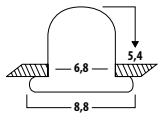

1. M2 04 Art.Nr.
   1276301 weiß € 18,06
   1276336 chrom € 21,42
   1276328 chrom-matt € 26,64
   2561514 schwarz-chrom € 23,40
   1795317 nickel-gebürstet € 26,64
   1276344 gold € 22,74