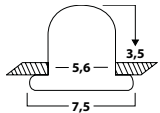

N2 05 Art.Nr.

5778697 chrom € 54,48

5778700 weiß € 54,48

5778719 schwarz € 54,48

inkl. 2m Kabel, ohne Trafo, Kunststoff opal, 1x2,6W 180lm
warmweiß 3000K, inkl. LM