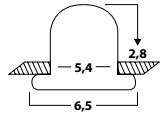

2x2,5W LED 2x180lm
warmweiß 3000K
Abstrahlwinkel 85°

N2 03 Art.Nr.

4391128 chrom, Kunststoff matt, inkl. LM € 39,31

4391136 weiß matt, Kunststoff matt, inkl. LM € 36,86

inkl. Betriebsgerät und Steckverbinder

LED