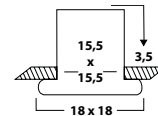

M2 14 Art.Nr.

4434765 weiß matt
4434781 nickel matt
dimmbar, IP44, , inkl. LM

€ 49,20
€ 49,20

LED

12W LED 930lm
warmweiß 3.000K