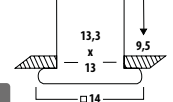

1 x LED
230 V/3,7 W 400lm
4.000 K neutralweiß

LED

N2 19 Art.Nr.

3817180 silber € 54,90
asymmetrisch, Schutzart IP 65, inkl. Konverter