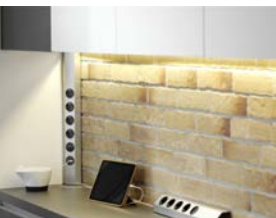

We power your life

CASIA

- Für Wand und Eckmontage
- Nachträglicher Einbau möglich
- Mit höhenverstellbarem Profil

ELEVATOR

- Fährt per Knopfdruck aus
- Passend für 79mm Standard-Bohrung
- Einfache und schnelle Montage