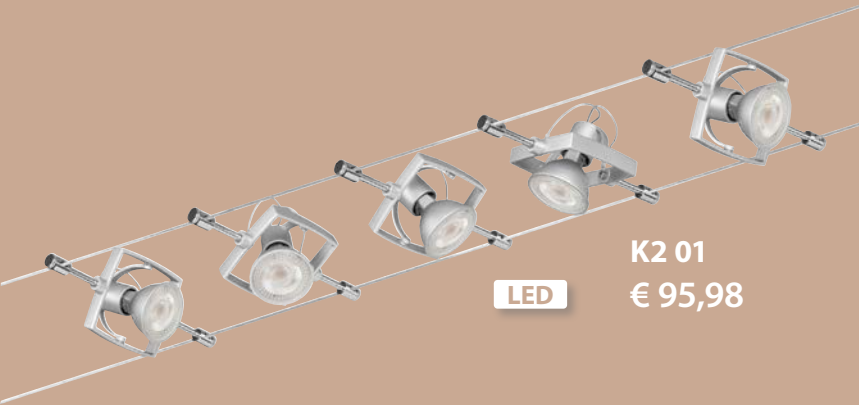

m. Steckdose

LED

LICHT MIT SYSTEM

LED

K2 01
€ 95,98

K2 45

© by Paulmann

K2 02
€ 232,-