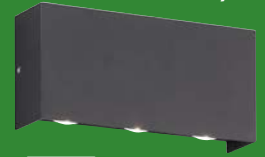

P2 01
4000K
€ 184,80

P2 02
3000K
€ 184,80

P2 03
€ 67,50

LED

© by Steinel