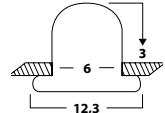

LED

N2 23 Art.Nr.

4390946 € 36,50
weiß matt, inkl. LM