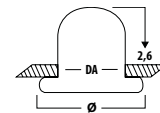

3.000 K warmweiß

N2 07 Art.Nr.

5452902 Außen Ø 8,6cm Deckenausschnitt 7,5cm, 2,7W LED 300lm € 11,90

5452910 Außen Ø 11,7cm Deckenausschnitt 10,5cm, 5,5W LED 650lm € 15,90

5452929 Außen Ø 16,6cm Deckenausschnitt 15,5cm, 10,5W LED 1200lm € 21,90

5452937 Außen Ø 21,6cm Deckenausschnitt 20,5cm, 16,5W LED 1800lm € 26,90

mit Betriebsgerät, Einbautiefe 2,6cm, weiß, Kunststoff weiß, warmweiß 3000K, inkl. LM