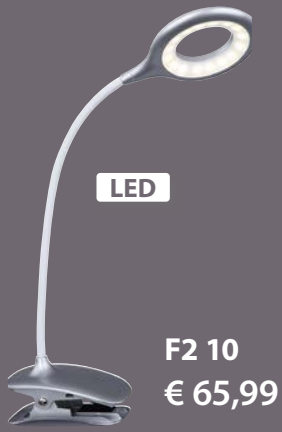

F2 10

Art.-Nr. 3625893

mit Schalter, Ø 13cm H.41cm, chrom, Acryl Satiniert, 1x3W LED 315lm warmweiß 3.000K, inkl.LM

F2 11

Art.-Nr. 2423111

mit Schalter, B.8cm H.26cm T.23,5cm, chrom, 1x3W LED 120lm warmweiß 2.700K Abstrahlwinkel 60°, inkl.LM