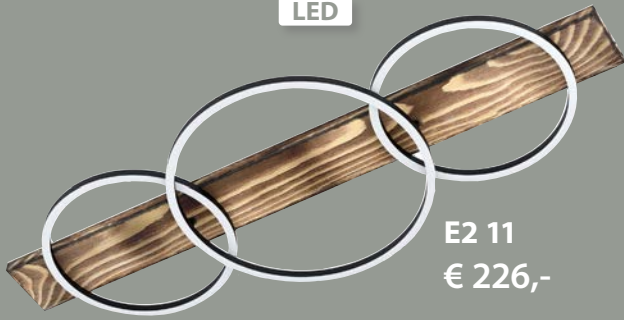

LED

E2 11
€ 226,-

LED