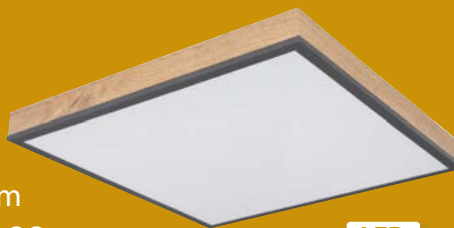

D2 14
□30cm
€ 54,99

D2 15
□ 45cm
€ 129,99

LED