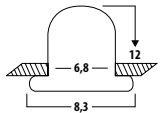

1. M2 02 Art.Nr.
   2890933 weiß € 21,89
   2890925 stahl-gebürstet € 21,89
   mit Easy-Click-System, Schutzart IP23, kein Sprengring