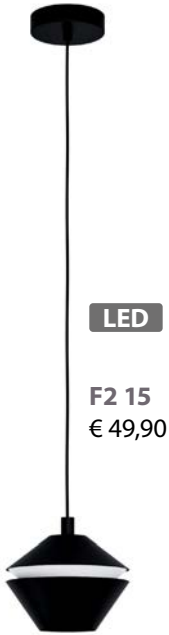

LED

F2 15
€ 49,90