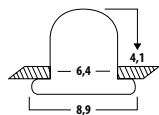

M2 15 Art.Nr.

4434811 weiß matt
4434846 nickel matt
dimmbar, IP44, inkl. LM

€ 49,20
€ 49,20

LED

1,8W LED 800lm
Abstrahlwinkel 38°