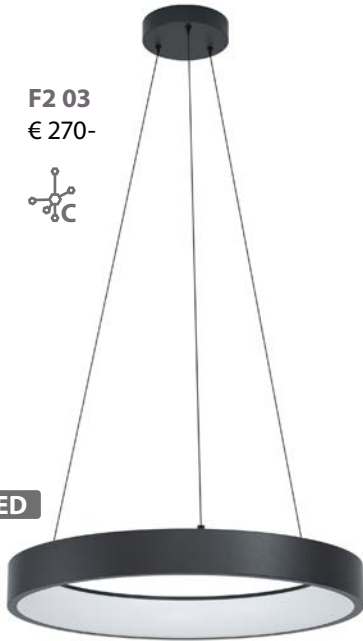

F2 03
€ 270,-

LED