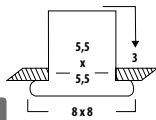

LED

N2 17 Art.Nr.

4118073 chrom-matt € 24,34
für Gerätedosen mit 60mm Durchmesser geeignet