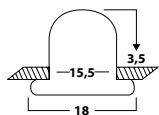

M2 13 Art.Nr.

4434838 weiß matt
4434854 nickel matt
dimmbar, IP44, inkl. LM

€ 36,89
€ 36,89

LED

12W LED 930lm
warmweiß 3.000K