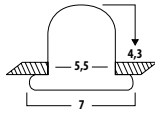

1. M2 01 Art.Nr.
   1979280 weiß € 13,14
   1979302 chrom € 16,20
   1979310 chrom-matt € 19,20
   1979299 nickel-gebürstet € 22,02
   1979272 gold € 21,36