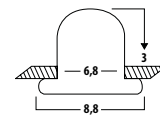

1 x LED
230 V / 8 W, 38°
warmweiß 3.000 K
700lm

N2 02 Art.Nr.

4655095 weiß € 111,60

4655087 nickel-gebürstet € 116,40

5452945 schwarz-matt € 111,60

inkl. Betriebsgerät, dimmbar mit Phasenabschnittsdimmer

2er SET

LED