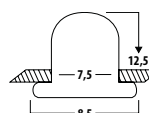

5739659 € 60,55

Einspeisung: max 75W,
IP67, Stecker IP44, H.3,2cm
B.4,9cm T.12,9cm, anthrazit,
Ausl.nein

Dieses Symbol gibt den Decken-
ausschnitt, den Leuchten-Durchmesser
und das Höhenmaß innerhalb der
Decke an.