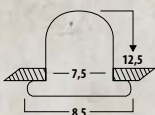

€ 34,20
€ 33,-
€ 34,20
€ 33,-
€ 34,20

Dieses Symbol gibt den Deckenausschnitt, den Leuchten-Durchmesser und das Höhenmaß innerhalb der Decke an.

Achtung:
Das Höhenmaß entspricht nicht der Einbautiefe, da je nach Deckenart und Konstruktion ein zusätzlicher Luftfreiraum für Wärmezirkulation erforderlich sein kann.