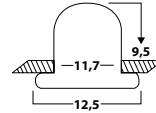

1 x 2,5W LED 320lm
neutralweiß 4.000 K

LED

N2 20 Art.Nr.

5675308 schwarz € 34,90
5675316 weiß € 34,90
IP65, H.0,5cm, inkl. LM