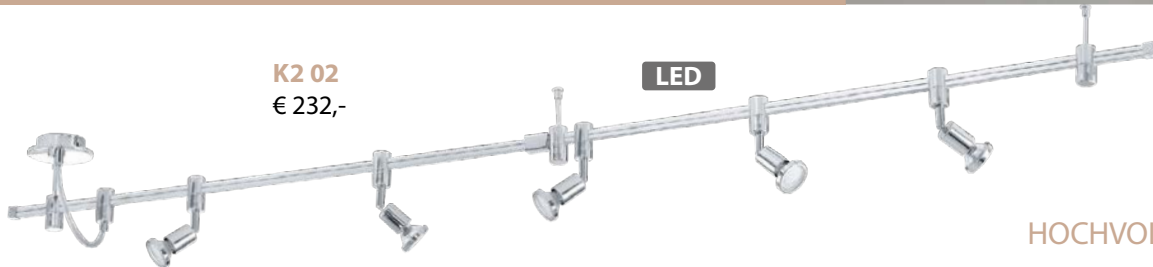

K2 02
€ 232,-

LED

HOCHVOLT-STROMSCHIENENSYSTEM

K2 01

Art.-Nr. 4012062

Komplettsatz aus Trafo, Seil, Spots, L.500cm Seilabstand 16cm, chrom matt, Ausl.5xGU5,3-LED max. 10W

K2 02

Art.-Nr. 3446514

L.200cm H.20cm, alu, chrom, 5x3W GU10-LED 1.000lm warmweiß 3.000K, inkl.LM

K2 03

Art.-Nr. 5319633

Ø 6,5cm H.11,2cm, schwarz matt chrom, 1xGU10 max.10W

K2 04

Art.-Nr. 5319757

H.18,6cm B.4,2cm T.10,5cm, schwarz matt chrom, 1x4,5W LED 170lm weiß 4000K, inkl. LM

K2 05

Art.-Nr. 5319714

H.18cm T.9cm Glas Ø 8,5cm, schwarz matt chrom, Glas opal, 1xGU10 max.10W, exkl. LM

K2 06

Art.-Nr. 5319722

H.14cm B.5,8cm T.9cm, schwarz matt chrom, 1xGU10 max.10W, exkl. LM

K2 07

Art.-Nr. 5319560

H.15,1cm B.5,8cm T.6,6cm, schwarz matt chrom, 1xGU10 max.10W, exkl. LM

K2 08

Art.-Nr. 5778522

H.27,2cm, Ø 14cm, Pendellänge 150cm, schwarz-matt, 1xE27 max. 50W

K2 09

Art.-Nr. 5739837

dimmbar, H.26cm B.17,6cm T.9,8cm, schwarz-matt, Ausl.1x36,5W LED 2770lm warmweiß 3000K Abstrahlwinkel 39°, inkl. LM

K2 10

Art.-Nr. 5778514

H.28,7cm B.22,2cm Ø 14cm, schwarz-matt, 1xE27 max. 50W

K2 11 bis K2 19 siehe S. 21 links oben

K2 20

Art.-Nr. 2421097

max. 1.000W, B.16,5cm, L.100cm, H.3cm, chrom-matt, Verbinder K2 32 separat bestellen, inkl. Endkappen

K2 03

€ 48,70