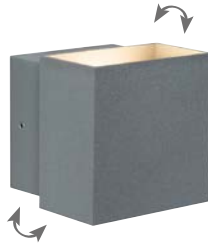

LED

T2 04
€ 59,98