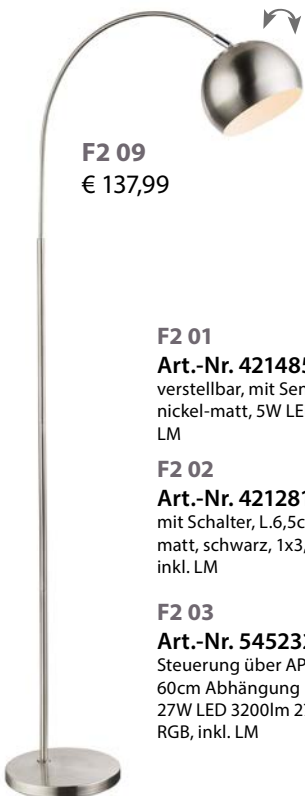

F2 09
€ 137,99