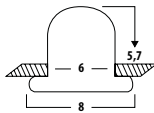

*1 x GX 5,3
12 V/50 W

1. M2 03 Art.Nr.
   1276352 weiß € 7,38
   1276360 chrom € 8,76
   1795325 chrom-matt € 12,72
   1276387 nickel-gebürstet € 12,72
   1276379 gold € 13,20