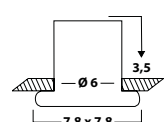

1,7W LED
50lm
warmweiß 2700K

LED

N2 22 Art.Nr.

4434706 ohne BWM € 30,43
4434714 mit BWM € 36,86
IP20, weiß, inkl. LM