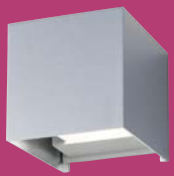

LED

O2 12
€ 76,90