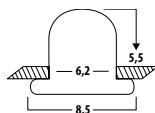

*1 x GX 5,3
12 V/35 W

1. M2 07 Art.Nr.
   2115794 edelstahl € 39,-
   Glas opal-matt, Schutzart IP 65