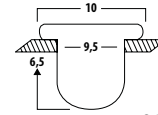

2,7W LED
180lm
warmweiß 3000 K

N2 16 Art.Nr.

3580903 € 42,90
IP67, bis 500 kg, edelstahl, Glas
satinert, inkl. LM

... INNEN & AUSSEN

WANDEINBAULEUCHTEN