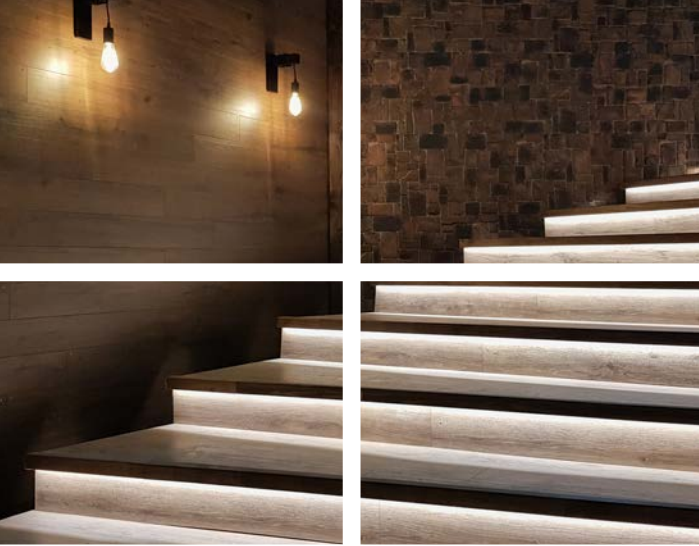

L2 03 L 114,6cm
€ 73,06

L2 04 L 51,8cm
€ 48,70

EFFEKTVOLLES LICHT