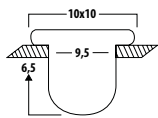

2,7W LED
180lm
warmweiß 3000 K

N2 15 Art.Nr.

3580881 € 42,90
IP67, bis 500 kg, edelstahl, Glas
satinert, inkl. LM