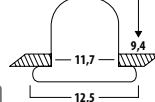

1 x LED
230 V/2,5 W 320lm
4.000 K neutralweiß

LED

N2 18 Art.Nr.

3817172 silber € 39,90
asymmetrisch, Schutzart IP 65, inkl. Konverter