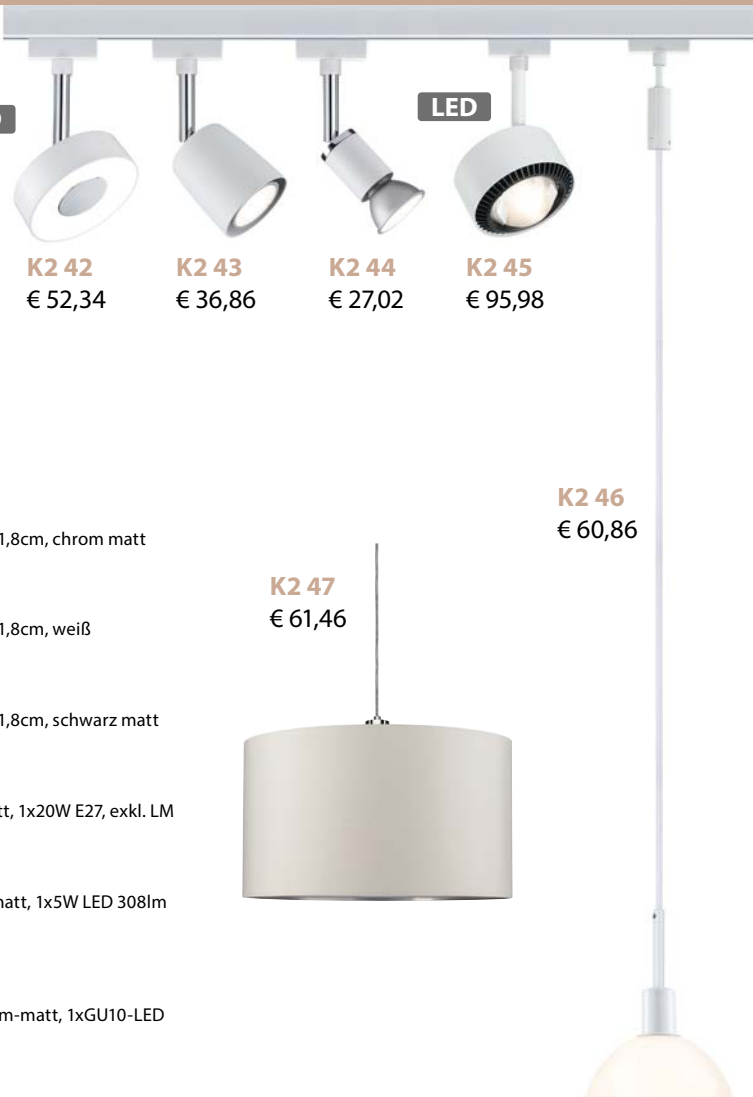

Verbinder

K2 32
chrom-matt
€ 18,38

Flex Verbinder

K2 35
schwarz-matt
€ 24,34

K2 33
chrom-matt
€ 24,34

K2 34
weiß
€ 24,34

HOCHVOLT-STROMSCHIENENSYSTEM

K2 37
€ 52,34

K2 38
€ 27,02

K2 39
€ 36,86

K2 36
€ 55,30

K2 40
€ 73,75

K2 41
€ 10,94

DETAIL

LED

K2 42
€ 52,34

K2 43
€ 36,86

K2 44
€ 27,02

K2 45
€ 95,98

K2 46
€ 60,86

K2 47
€ 61,46

K2 30
Art.-Nr. 5319501
90° Verbinder, H.1,8cm B.6,2cm T.6,2cm, schwarz matt

K2 31
Art.-Nr. 4544129
ohne Verbinder, H. 1,8cm B.30,4cm T.1,8cm, chrom-matt, Ausl.nein