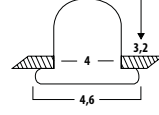

M2 17 Art.Nr.

4213491 chrom € 33,60
4213513 nickel gebürstet € 33,60
4213548 weiß € 33,60
4213521 schwarz € 33,60
4213505 gold € 33,60
inkl. 30 cm AMP Kabel, Glas satiniert, Betriebsgerät M2 09 separat bestellen

LED

1x3W LED 220lm
warmweiß 3.000K
Abstrahlwinkel 22°