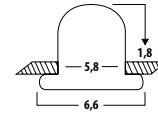

M2 16 Art. Nr

Art.Nr. **5022673** 3.000K, Farbe weiß € 39,78
Art.Nr. **5022665** 4.000K, Farbe weiß € 39,78
Betriebsgerät M2 09 separat bestellen, Glas klar

€ 39,78
€ 39,78

LED

1x3W LED 200lm
warmweiß 3.000K
Abstrahlwinkel 90°