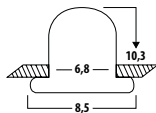

1. M2 05 Art.Nr.
   2117614 weiß € 22,74
   2117592 chrom € 24,-
   2117606 nickel-gebürstet € 30,-