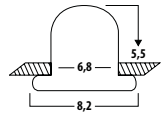

1. M2 06 Art.Nr.
   1274376 weiß € 15,84
   1274333 chrom € 22,20
   1274341 chrom-matt € 28,68
   1274368 gold € 23,40