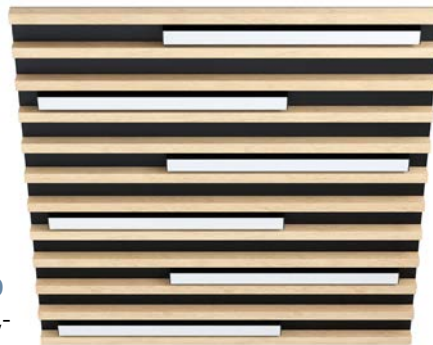

Weitere Innenleuchten
finden Sie auf
www.lichttrends.at

LED

A2 10
€ 449,-

A2 07
€ 109,-