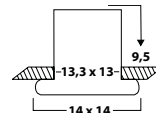

1 x 2,5W LED 320lm
neutralweiß 4.000 K

LED

N2 21 Art.Nr.

5675286 schwarz € 43,90
5675294 weiß € 43,90
IP65, H.0,5cm, inkl. LM