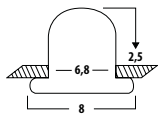

1 x 8W LED
3.000 K warmweiß
700 lm

N2 01 Art.Nr.

4655125 chrom € 112,80

4655176 weiß € 111,60

4655141 nickel-gebürstet € 116,40

5452961 schwarz-matt € 111,60

IP44, inkl. Betriebsgerät, Glas klar, dimmbar mit Phasenabschnittsdimmer