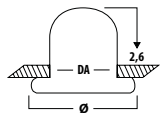

3.000 K warmweiß

N2 06 Art.Nr.

5452864 Außen Ø 8,6cm Deckenausschnitt 7,5cm, 2,7W LED 300lm € 8,90

5452872 Außen Ø 11,7cm Deckenausschnitt 10,5cm, 5,5W LED 650lm € 13,90

5452880 Außen Ø 16,6cm Deckenausschnitt 15,5cm, 10,5W LED 1200lm € 17,90

5452899 Außen Ø 21,6cm Deckenausschnitt 20,5cm, 16,5W LED 1800lm € 23,90

mit Betriebsgerät, Einbautiefe 2,6cm, weiß, Kunststoff weiß, warmweiß 3000K, inkl. LM