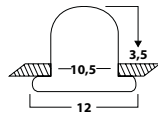

EINBAULEUCHTEN

LED

8W LED 520lm
warmweiß 3.000K