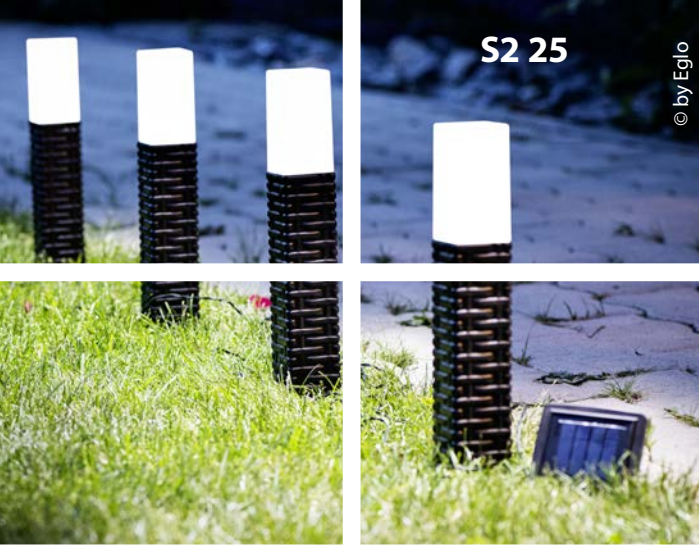

S2 25

© by Eglo

AKZENTE SETZEN