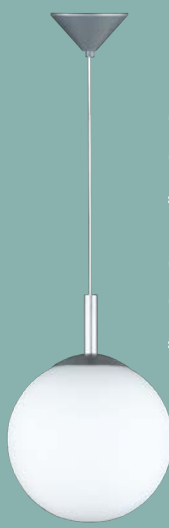

C2 19
€ 79,90

C2 20
Ø 25cm
€ 54,90

C2 21
Ø 30cm
€ 69,90

C2 22
€ 69,90